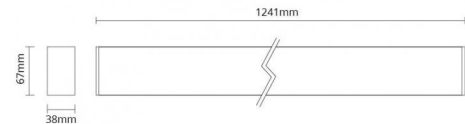

Inspire Hvit 4140lm 3000K Ra>80 Ikke dimbar

El-nummer: **3302721**
EAN: 7021982120800
SG Artikkelnr: 212080

Lysteknikk

Type lyskilde: LED (Ikke utskiftbar)
Watt: 34W
Systemeffekt (W): 34W
Effektiv lysstrøm (lm): 4140lm
Effekt: 122 lm/W
Spenning: 220-240V
Fargetemperatur: 3000K
Fargegjengivelse (Ra/CRI): Ra>80
MacAdams faktor: SDCM: 3
Levetid: L80/B20>100.000
Levetid: L90>50.000
Lysstråling: Direkte/Indirekte 50/50%
Optikkmateriale: Cubic Optic Svart