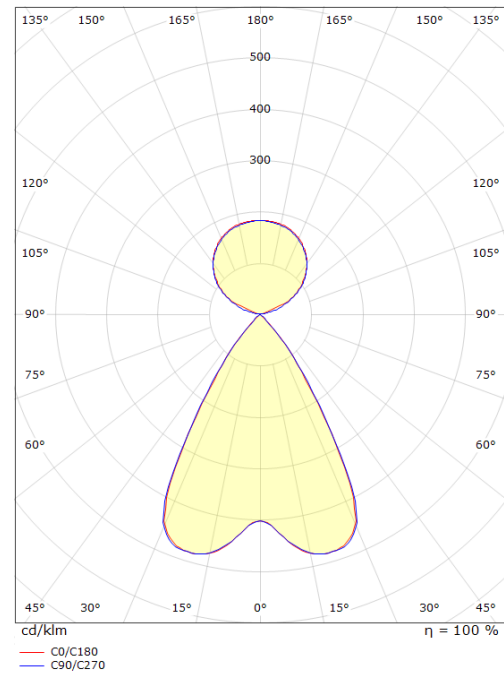

Forpakning

Forpakkingsstørrelse (mm): 1250 x 42 x 80

7 0 2 1 9 8 2 1 2 0 8 0 0